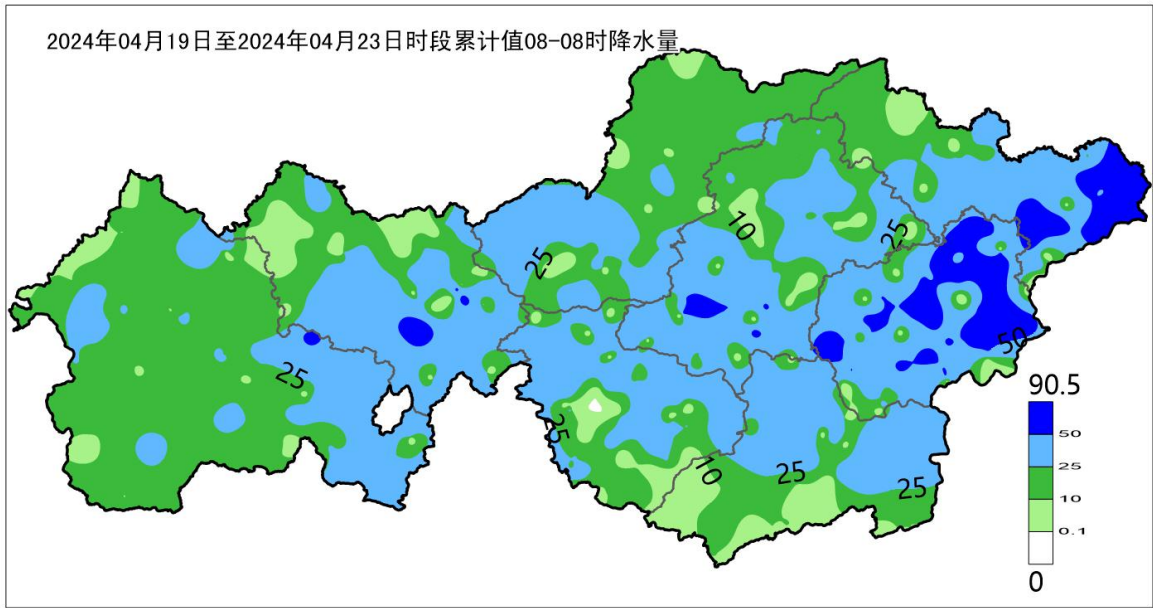

一、茶叶生长状况和评估

当前茶叶长势正常。

土壤墒情：根据 4 月 23 日 0~50 厘米的土壤墒情监测表明，我市各地土壤墒情明显转好。

干旱：根据 4 月 23 日基于区域气象站的精细化农业气象干旱监测，我市局地农业气象干旱范围减小，强度减弱，对春耕春播和作物生长有利。

2024 年 4 月 19 日~23 日，各站降雨量累计最大为 90.5 毫米，50 毫米及以上降水共有 57 站，25 毫米及以上降水共有 367 站，10 毫米及以上降水共有 530 站，0.1 毫米及以上降水共有 584 站。

过去 4 天，全市平均气温为 14.6℃，较常年同期偏低 1.5℃；平均降水量为 33.4mm，较常年同期偏多 163.7%；日照时数平均为 9.2 小时，较常年同期偏少 56.8%。

图 1：4 月中旬末期金沙和七星关茶叶长势

二、未来一周天气预报

预计未来 7 天，阴天间多云，有阵雨或雷雨。具体预报如下：

今天白天，阵雨或雷雨转阴天间多云；今天夜间到 24 日白天，市东北部阵雨或雷雨转阴天，其余地区阵雨或雷雨转阴天间多云；24 日夜间到 25 日白天，阵雨或雷雨转多云；25 日夜间到 28 日，多云间阴天有分散阵雨或雷雨；29 日，阴天间多云。